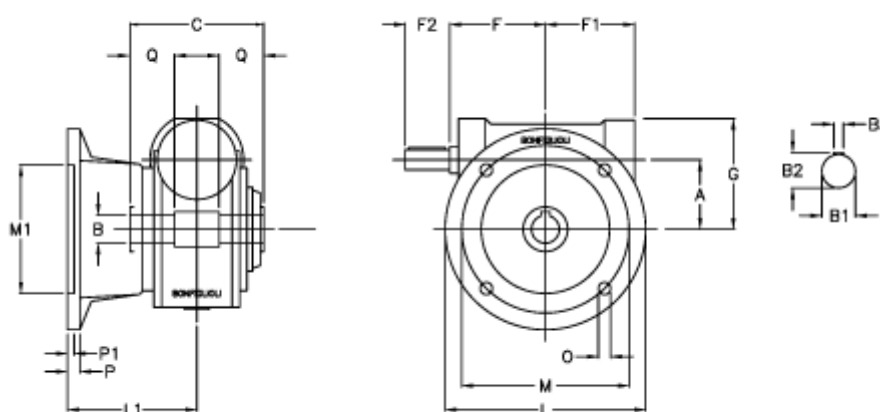

Varenummer: 3901030020400
 Beskrivelse: Snekkegear med fri indgangsaksel
 VF 30F-20-HS

Mål

a	= 30.0	F1 = 46	P = 6
B	= 14	F2 = 20	P1 = 4
B1	= 9	g = 50	Q = 20.5
B2	= 10.2	L = 80	
B3	= 3	L1 = 50.5	
Betegnelse	= VF 30F-xx-HS	m = 68	
C	= 55	M1 = 50	
F	= 50.0	O = 6.5	